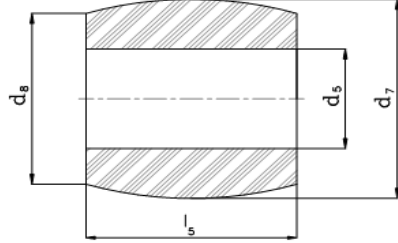

BÜTE

Pernolu Kaplin Poliüretan Yedek Ölçüleri

ÜRÜN KODU	TAKIM ADEDİ	Ölçüler (mm)			
		d_5	d_7	d_8	l_5
P 095	6	9	20	14,5	20
P 125	8	12	24	20	28
P 172	8	17	34	28	36
P 198	8	19	38	31	40
P 222	10	22	44	34,5	46
P 252	10	26	52	44	50
P 292	10	30	60	51,5	58
P 320	10	33	66	55	62
P 360	10	38	75	64	67